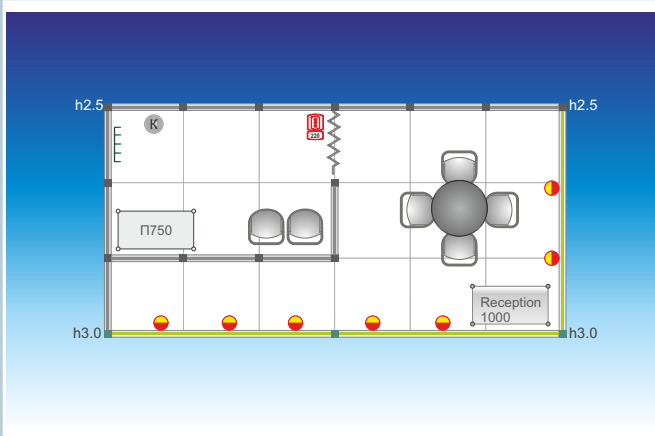

Адрес: 129223, Москва, Проспект Мира, ВВЦ, пав. 69, Телефон: +7 (495) 748-37-72 Факс: +7 (495) 748-37-72
E-mail: tech@vvcentre www.tech-apk.ru

Стандарт Премиум - класса. Стенды "MAXIMA" застраиваются на основе немецкого выставочного конструктора Maxima, который является наиболее современным из выставочных систем. Основой конструктора является массивный профиль квадратного сечения (стойка и соединительный прогон имеет размер $\varnothing 80 \times 80$ мм). Высота стен - 2,5 м, высота фризовой части (открытая) - 3,0 м. Ковровое покрытие по выбору: красный, зеленый, синий (по умолчанию цвет серый). Цвет надписи на фризовой панели по умолчанию черный. Стенды комплектуются оборудованием и мебелью, идентично стандартным стендам "Ostanorm"

Стенды 18 - 23 кв.м

Пример углового стенда 18 кв.м