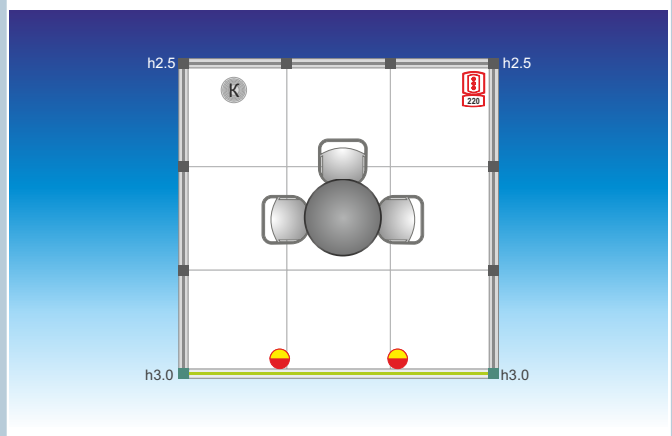

Адрес: 129223, Москва, Проспект Мира, ВВЦ, пав. 69, Телефон: +7 (495) 748-37-72 Факс: +7 (495) 748-37-72
E-mail: tech@vvcentre.ru www.tech-apk.ru

Стандарт Премиум - класса. Стенды "MAXIMA" застраиваются на основе немецкого выставочного конструктора Maxima, который является наиболее современным из выставочных систем. Основой конструктора является массивный профиль квадратного сечения (стойка и соединительный прогон имеет размер $\varnothing 80 \times 80$ мм). Высота стен - 2,5 м, высота фризовой части (открытая) - 3,0 м. Ковровое покрытие по выбору: красный, зеленый, синий (по умолчанию цвет серый). Цвет надписи на фризовой панели по умолчанию черный. Стенды комплектуются оборудованием и мебелью, идентично стандартным стендам "Octanorm"

Стенды 9 - 11 кв.м

Стенды 12 - 14 кв.м

Стенды 15 - 17 кв.м

БАЗОВАЯ КОМПЛЕКТАЦИЯ СТАНДАРТНЫХ СТЕНДОВ "MAXIMA"

	Ковровое покрытие	Стеновая панель h2,5м	Фризровая панель на высоте h3,0м	Дверь раздвижная	Стол металлический	Стол d75 см, h75 см	Вешалка навесная	Корзина для мусора	Информационная стойка высота 1,0м, Octanorm	Светильник Слот	Розетка 220в 1,0 кВт
Стенды 9 - 11 кв.м	○	○	○	1 шт.	3 шт.	1 шт.	1 шт.	1 шт.	○	2 шт.	1 шт.
Стенды 12 - 14 кв.м	○	○	○	1 шт.	3 шт.	1 шт.	1 шт.	1 шт.	○	4 шт.	1 шт.
Стенды 15 - 17 кв.м	○	○	○	1 шт.	4 шт.	1 шт.	1 шт.	1 шт.	○	5 шт.	1 шт.