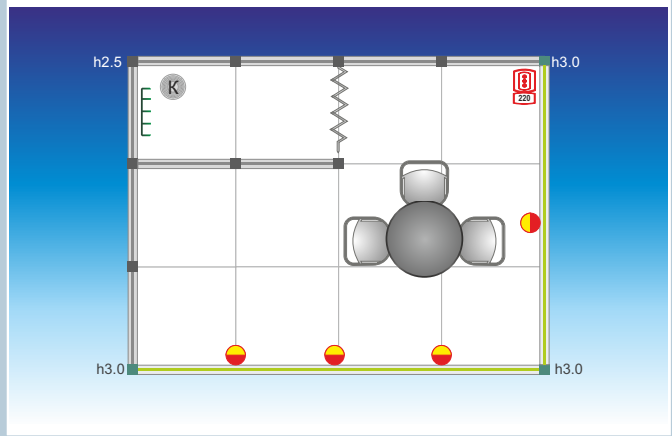

Стенды 12 - 14 кв.м