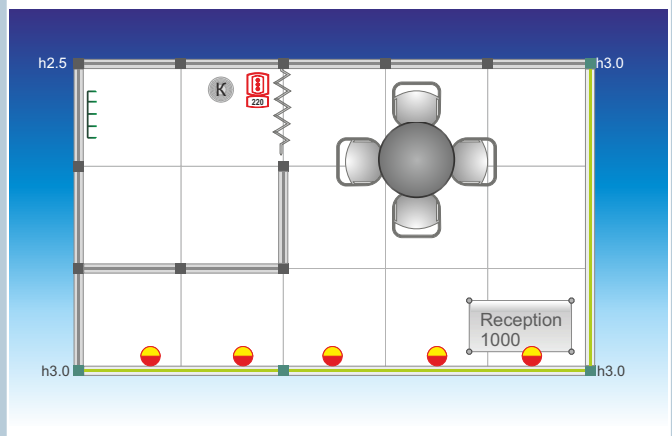

Адрес: 129223, Москва, Проспект Мира, ВВЦ, пав. 69, Телефон: +7 (495) 748-37-72 Факс: +7 (495) 748-37-72
E-mail: tech@vvcentre.ru www.tech-apk.ru

Стандарт Премиум - класса. Стенды "MAXIMA" застраиваются на основе немецкого выставочного конструктора Maxima, который является наиболее современным из выставочных систем. Основой конструктора является массивный профиль квадратного сечения (стойка и соединительный прогон имеет размер $\varnothing 80 \times 80$ мм). Высота стен - 2,5 м, высота фризовой части (открытая) - 3,0 м. Ковровое покрытие по выбору: красный, зеленый, синий (по умолчанию цвет серый). Цвет надписи на фризовой панели по умолчанию черный. Стенды комплектуются оборудованием и мебелью, идентично стандартным стендам "Octanorm"

Стенды 9 - 11 кв.м

Стенды 12 - 14 кв.м

Стенды 15 - 17 кв.м

БАЗОВАЯ КОМПЛЕКТАЦИЯ СТАНДАРТНЫХ СТЕНДОВ "MAXIMA"

	Ковровое покрытие	Стеновая панель h2,5м	Фризровая панель на высоте h3,0м	Дверь раздвижная	Стол металлический	Стол d75 см, h75 см	Вешалка навесная	Корзина для мусора	Информационная стойка высота 1,0м, Octanorm	Светильник Слот	Розетка 220в 1,0 кВт
Стенды 9 - 11 кв.м	○	○	○	1 шт.	3 шт.	1 шт.	1 шт.	1 шт.	○	2 шт.	1 шт.
Стенды 12 - 14 кв.м	○	○	○	1 шт.	3 шт.	1 шт.	1 шт.	1 шт.	○	4 шт.	1 шт.
Стенды 15 - 17 кв.м	○	○	○	1 шт.	4 шт.	1 шт.	1 шт.	1 шт.	○	5 шт.	1 шт.