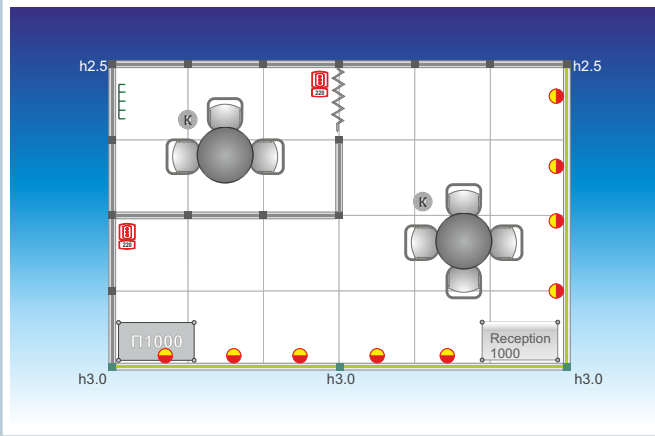

Стенды 24 - 29 кв.м