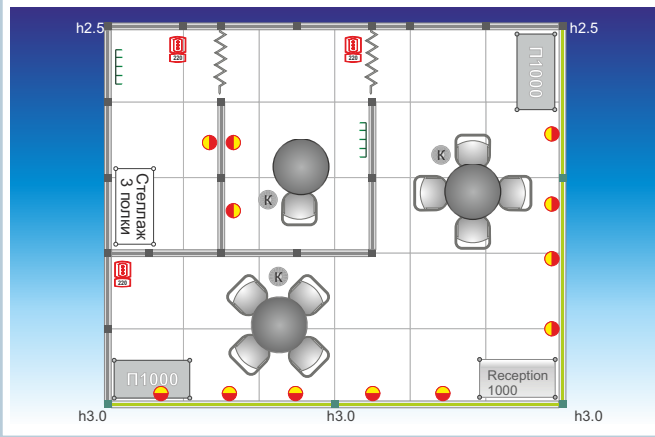

Стенды 18 - 23 кв.м

Пример углового стенда 18 кв.м

Стенды 24 - 29 кв.м

Стенды 30 - 35 кв.м

БАЗОВАЯ КОМПЛЕКТАЦИЯ СТАНДАРТНЫХ СТЕНДОВ "MAXIMA"

	Ковровое покрытие	Стеновая панель h 2,5м	Фризровая панель на высоте h 3,0м	Дверь раздвижная	Стул металлический	Стол d75 см, h75 см	Вешалка навесная	Корзина для мусора	Информационная стойка высота 1,0м, Ostanorm	Пodium 1,0x0,5 кв.м, Ostanorm	Степлаж 1,0x0,5, 3 полки высота 2,5м, Ostanorm	Степлаж 1,0x0,5, 3 полки высота 2,0м, Ostanorm	Светильник Spot	Розетка 220в 1,0 кв.м
Стенды 18 - 23 кв.м	⊙	⊙	⊙	1 шт.	6 шт.	1 шт.	1 шт.	1 шт.	2 шт.	○	7 шт.	1 шт.		
Стенды 24 - 29 кв.м	⊙	⊙	⊙	1 шт.	7 шт.	2 шт.	1 шт.	2 шт.	1 шт.	○	9 шт.	2 шт.		
Стенды 30 - 35 кв.м	⊙	⊙	⊙	2 шт.	9 шт.	3 шт.	2 шт.	3 шт.	1 шт.	○	12 шт.	3 шт.		

- Фризровая панель h 0,4м.
- Стеновая панель h 2,5м.
- Дверь раздвижная
- Стол d80см, h75см
- Стул металлический
- Информационная стойка высота 1,0м, Ostanorm
- Подиум 1,0 x 0,5 высота 1,0м/1,0м, Ostanorm
- Степлаж 1,0 x 0,5, 3 полки высота 2,5м, Ostanorm
- Степлаж 1,0 x 0,5, 3 полки высота 2,0м, Ostanorm
- Вешалка навесная
- Корзина для мусора
- Светильник Spot
- Розетка 220в 1,0 кв.м